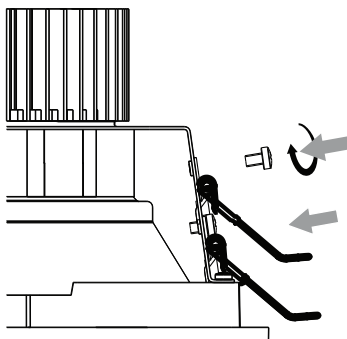

Fractus Downlight

Architectural recessed LED Downlight

Instruction Manual

GB Turn off the power prior to light fixture installation! The light fixture may be installed only by a qualified person! The light fixture must be wired according to respective electrical standards. The manufacturer shall not be liable for any modifications of the product or incorrect installation of the product.

FR Avant l'installation du luminaire coupez le courant. Le luminaire doit être branché uniquement par une personne qualifiée selon les normes d'installations en vigueur. Le fabricant ne porte aucune responsabilité dans le cas d'une modification du produit ou d'une mauvaise installation.

E Antes de proceder al montaje, ¡desconecte la corriente eléctrica! La luminaria ha de ser conectada solamente por la persona que posee la calificación adecuada! La luminaria ha de ser conectada solamente en conformidad con las normas electrotécnicas correspondientes. En caso en que de ser el producto fue modificado o instalado incorrectamente, el fabricante no asume responsabilidad alguna.

PL Przed instalacją lampy należy wyłączyć dopływ prądu! Oświetlenie może podłączyć wyłącznie osoba posiadająca odpowiednie kwalifikacje! Oświetlenie należy podłączyć zgodnie ze stosownymi normami elektrotechnicznymi.

Producent nie ponosi odpowiedzialności w przypadku ingerencji w wyrób lub nieprawidłowej instalacji.