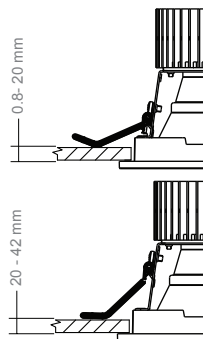

Fractus Downlight

Architectural recessed LED Downlight

Instruction Manual

GB Turn off the power prior to light fixture installation! The light fixture may be installed only by a qualified person! The light fixture must be wired according to respective electrical standards. The manufacturer shall not be liable for any modifications of the product or incorrect installation of the product.

FR Avant l'installation du luminaire coupez le courant. Le luminaire doit être branché uniquement par une personne qualifiée selon les normes d'installations en vigueur. Le fabricant ne porte aucune responsabilité dans le cas d'une modification du produit ou d'une mauvaise installation.

E Antes de proceder al montaje, ¡desconecte la corriente eléctrica! La luminaria ha de ser conectada solamente por la persona que posee la calificación adecuada! La luminaria ha de ser conectada solamente en conformidad con las normas electrotécnicas correspondientes. En caso en que de ser el producto fue modificado o instalado incorrectamente, el fabricante no asume responsabilidad alguna.

PL Przed instalacją lampy należy wyłączyć dopływ prądu! Oświetlenie może podłączyć wyłącznie osoba posiadająca odpowiednie kwalifikacje! Oświetlenie należy podłączyć zgodnie ze stosownymi normami elektrotechnicznymi.

Producent nie ponosi odpowiedzialności w przypadku ingerencji w wyrób lub nieprawidłowej instalacji.