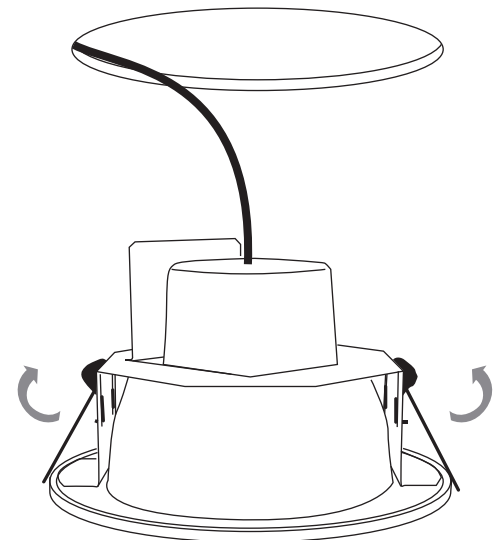

Fractus Mini Downlight

Architectural recessed LED Downlight

Instruction Manual

GB Turn off the power prior to light fixture installation! The light fixture may be installed only by a qualified person! The light fixture must be wired according to respective electrical standards. The manufacturer shall not be liable for any modifications of the product of incorrect installation of the product.

FR Avant l'installation du luminaire coupez le courant. Le luminaire doit être branché uniquement par une personne qualifiée selon les normes d'installations en vigueur. Le fabricant ne porte aucune responsabilité dans le cas d'une modification du produit ou d'une mauvaise installation.

E Antes de proceder al montaje, ¡desconecte la corriente eléctrica! La luminaria ha de ser conectada solamente por la persona que posee la calificación adecuada! La luminaria ha de ser conectada solamente en conformidad con las normas electrotécnicas correspondientes. En caso en que de ser el producto fue modificado o instalado incorrectamente, el fabricante no asume responsabilidad alguna.

PL Przed instalacją lampy należy wyłączyć dopływ prądu! Oświetlenie może podłączyć wyłącznie osoba posiadająca odpowiednie kwalifikacje! Oświetlenie należy podłączyć zgodnie ze stosownymi normami elektrotechnicznymi.

Prodotent nie ponosi odpowiedzialności w przypadku ingerencji w wyrób lub nieprawidłowej instalacji.