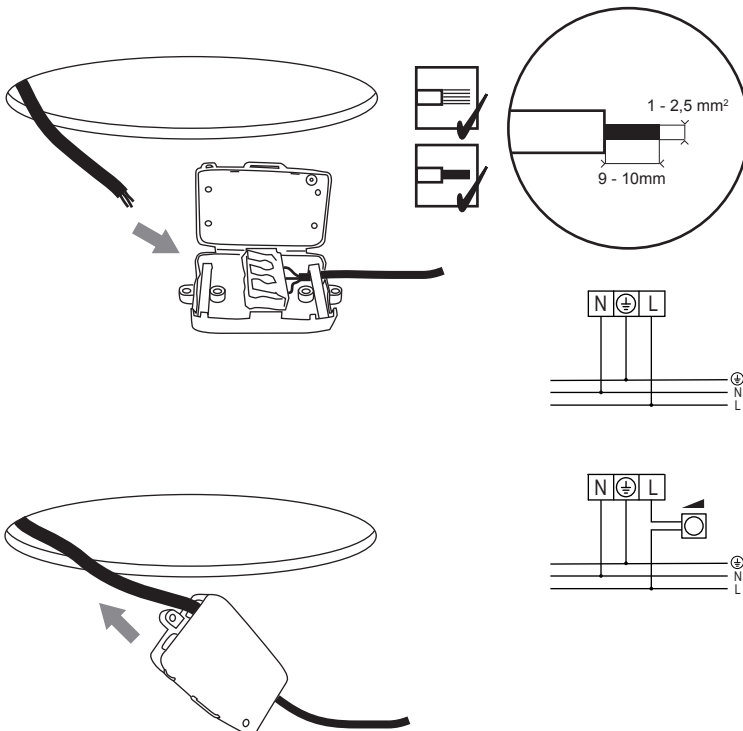

E Antes de proceder al montaje, ¡desconecte la corriente eléctrica! La luminaria ha de ser conectada solamente por la persona que posee la calificación adecuada! La luminaria ha de ser conectada solamente en conformidad con las normas electrotécnicas correspondientes. En caso en que de ser el producto fue modificado o instalado incorrectamente, el fabricante no asume responsabilidad alguna.

PL Przed instalacją lampy należy wyłączyć dopływ prądu! Oświetlenie może podłączyć wyłącznie osoba posiadająca odpowiednie kwalifikacje! Oświetlenie należy podłączyć zgodnie ze stosownymi normami elektrotechnicznymi.

Prodotent nie ponosi odpowiedzialności w przypadku ingerencji w wyrób lub nieprawidłowej instalacji.

IT Prima di installare l'apparecchio di illuminazione spegnere la corrente! L'apparecchio può essere allacciato unicamente da persona appositamente qualificata! L'apparecchio va allacciato in conformità delle rispettive norme vigenti nel campo dell'elettrotecnica. Il costruttore è sollevato da qualsiasi responsabilità in caso di manomissione o errata installazione del prodotto.

1

Ø125

2