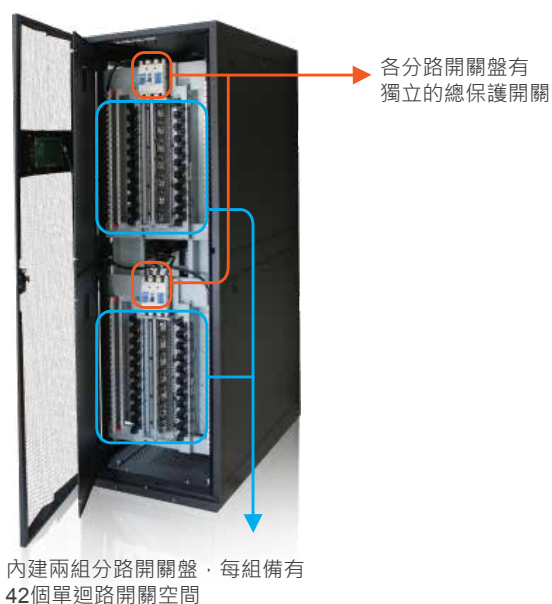

台達InfraSuite 電源系統

精密配電櫃 (PDU)

技術規格

型號		PDC80	PDC125
容量		80 kVA	125 kVA
輸入	額定電壓	220/380或120/208Vac · 3相4線+地線	
	電壓容許範圍	±15%	
	頻率	50 / 60 Hz ±5% (自動偵測)	
輸出	額定電壓	220/380或120/208Vac · 3相4線+地線	
	總開關容量	依實際規格	
	配電盤型式	最多可搭配3組分路開關盤，每個開關盤共有42個單迴路(Pole) (內建變壓器的機種最多只能搭配2組分路開關盤。)	
	分路開關型式	熱插拔開關容量: 15 / 20 / 30 / 50 A · 可選擇: 1 / 2 / 3 pole 亦可選擇傳統固定式無熔絲開關* · 可選擇 40A / 50A · 1 / 2 / 3 pole	
變壓器(選購)	輸入-輸出型式	Δ-Y	
	效率	97.5% (滿載條件)	
LCD 顯示 (藍光 4.9吋 · 圖像式介面)	系統	溫度 · 接地電流 · 系統溫度過高告警 · 電壓欠相告警 · 電壓不平衡告警 · 接地錯誤告警	
	輸入	相電壓 · 線電壓 · 相電流 · 中性線電流 · 負載(%) · iTHD · 總kVA · 總kW · 總kWh · 過電壓/電流告警 · 欠電壓/電流告警 · 中性線過電流告警 · iTHD異常告警	
	總輸出	相電壓 · 線電壓 · 相電流 · 頻率 · 中性線電流 · 負載(%) · kVA · kW · kWh · 功率因數 · VTHD · iTHD · 過電壓/電流告警 · 欠電壓/電流告警 · 中性線過電流告警 · iTHD異常告警 · VTHD異常告警 · 功率因數異常告警	
	輸出分路盤	相電流 · kVA · kW · kWh · 負載(%) · iTHD · 功率因數 · 中性線電流 過電流告警 · 欠電流告警 · 中性線過電流告警 · iTHD異常告警 · 功率因數異常告警	
	輸出分路	電流 · 負載(%) · 過電流告警 · 欠電流告警	
	溫度	環境(即時與告警); 變壓器(2段告警)	
符合規範	環境	CE	
	電磁干擾	EN55022	
通訊介面		RS232 x 1 · 乾接點 x 6 · SNMP插槽 x 2	
可選購配件		雷擊突波保護模組	
尺寸 (寬x深x高)		600 x 1090 x 2000 mm 標準19吋機櫃外觀	
重量		不含變壓器: 225 kg · 含H級變壓器: 80kVA: 525 kg · 125 kVA: 630 kg	

* 分路開關盤採用熱插拔或是固定式無熔絲開關，須整個盤的型式一致，不能夠混搭。

由於本公司不斷研發改良，請洽本公司或各區經銷商確認是否有最新規格。

全省聯絡方式

台北
11491 台北市內湖區瑞光路186號
Tel : 02-8797 2088

新竹
30076 新竹科學園區研發二路2號5樓
Tel : 03-579 8140

台中
40744 台中市西屯區河南路二段
262號9樓之10
Tel : 04-2708 4818

台南
74144 台南市善化區環東路二段39號
Tel : 06-505 6565