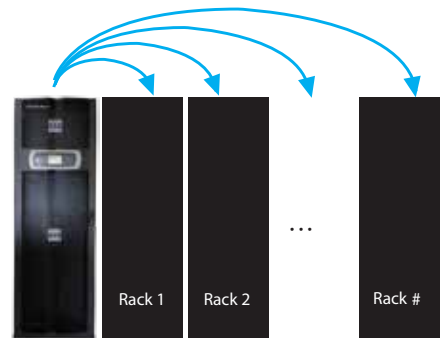

高安全性

- 內建近端與遠端緊急關機功能
- 可選購雷擊突波保護模組
- 具有三相不平衡與缺相告警功能
- 接地電流異常告警

依據實際需求彈性配置