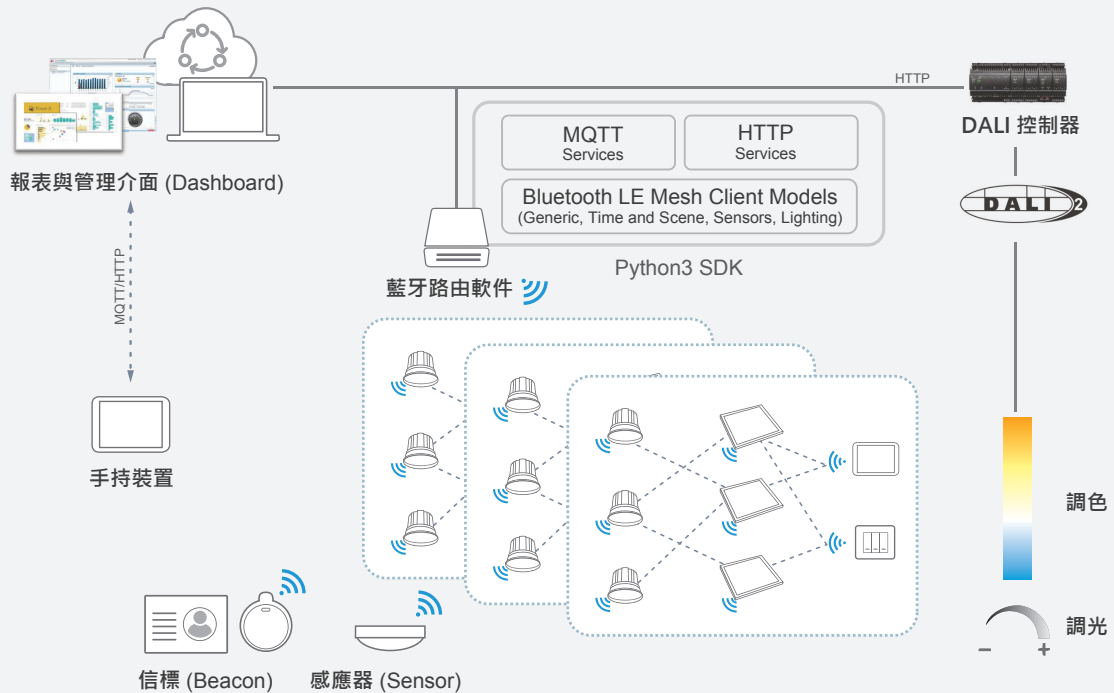

# 台達BIC系統架構

使用藍牙 BLE Mesh 無線

- Zone Kit 實現基礎的無線燈控 · 可連接128個裝置
- 使用 APP 軟件設定及管理無線裝置

## 區域控制

## 中央控制

樓控整合系統 Integration with Building Automation System