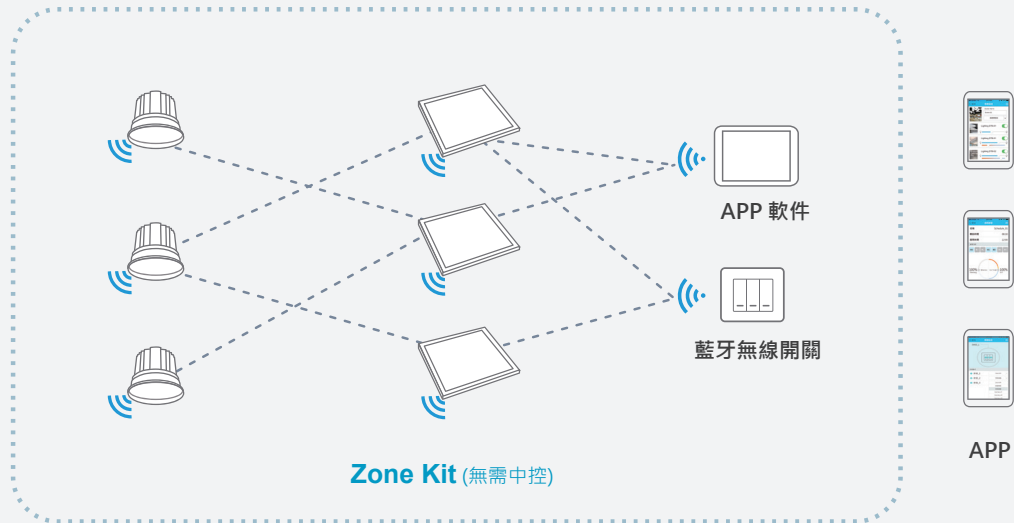

# 台達BIC系統架構

使用藍牙 BLE Mesh 無線

- Zone Kit 實現基礎的無線燈控 · 可連接128個裝置
- 使用 APP 軟件設定及管理無線裝置

## 區域控制