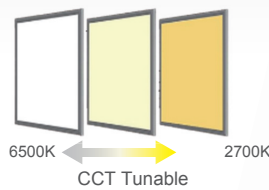

Panel light

平板燈 FPL 系列

系列	型式	功率	輸入電壓	色溫	演色性	流明	效率	燈具尺寸
FPL101	2 x 2 1 x 4	40W	220V	5000K 6000K	80	4000 lm	100 lm/W	595x595x13mm 295x1195x13mm
FPL105	2 x 2	40W	220V	5000K 6000K	80	4400 lm	110 lm/W	601x601x13mm 301x1205x13mm
FPL360V	2 x 2	36W	220V	2700-6500K*	80	3200 lm	90 lm/W	595x595x13mm
FPL365V								601x601x13mm

*可調色溫