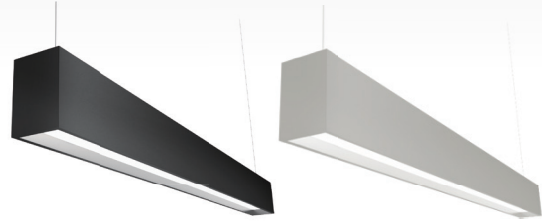

產品系列

Pendant light

懸吊燈 LSL 系列

系列	功率	輸入電壓	色溫	演色性	流明	效率	燈具尺寸
LSL300	30W	220V	4000K 6500K	80	2700 lm	90 lm/W	1200x120x195mm

* 黑白兩色可選擇