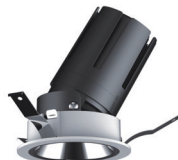

嵌燈 Mambo 系列

系列	功率	輸入電壓	色溫	演色性	流明	角度	開孔尺寸	燈具尺寸
Mambo	14W	220V	3000K 4000K 5700K	80	1100 lm	15°/24°/38°	Ø75mm (3吋)	Φ85×112mm
	14W				1100 lm		Ø100mm (4吋)	Φ115×140mm
	28W				2200 lm		Ø125mm (5吋)	Φ140×169mm
	35W				2800 lm		Ø150mm (6吋)	Φ165×184mm

Track light