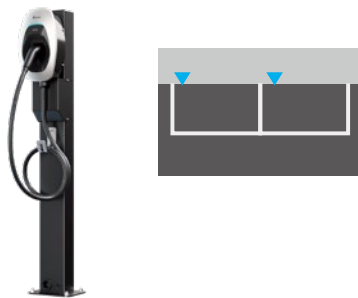

Flexible Installation und robustes Design

Die AC Wallbox Delta AC MAX kann mit Hilfe der Installationsstele AC MAX Pedestal komfortabel auf offenen Parkräumen montiert werden. Der robuste Standfuß ist pulverbeschichtet und daher sehr widerstandsfähig gegen Vandalismus und raue Umwelteinflüsse. Seine schwarzgraue Farbe und sein Design passen perfekt zum AC MAX-Gehäuse. AC MAX Pedestal ist in zwei Ausführungen erhältlich: für eine frontseitige sowie für eine doppel-seitige Installation der AC MAX Wallbox.

Spezifikation

Halterung für	1 AC MAX / 2 AC MAX
Abmessungen Stele (B x H x T)	150 × 1457 × 100 mm
Standfläche (B x T)	250 × 200 mm
Gewicht	20 kg
Oberfläche	pulverbeschichtet (RAL 7021 - Schwarzgrau)

Ausrichtung 1 - einseitig