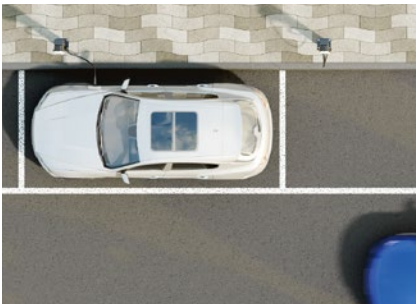

Ausrichtung 1 - einseitig