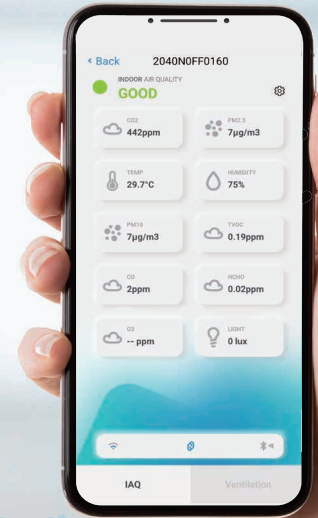

遠端物聯網即時管理

UNO IAQ App 具有即時監控、多設備管理、遠端控制和通風控制等功能，以提升效能。同時，也提供了歷史資料趨勢和指標分析，有助於更深入地了解空氣品質情況。

UNO IAQ App

遠端控制

IAQ資訊

多設備偵測

歷史資料曲線圖

IoT

適用於各種環境的 UNOnext

- 可準確偵測室內有害健康之空氣因子
- 第三方實驗室檢驗證明，並提供現場校正服務
- 即插即用，快速瀏覽即時室內環境資訊
- 歷史資料趨勢及指標分析，雲端資料保存
- 智慧連動空調或新風系統改善空氣品質

PM2.5

PM10

CO₂

TVOC

溫度

濕度