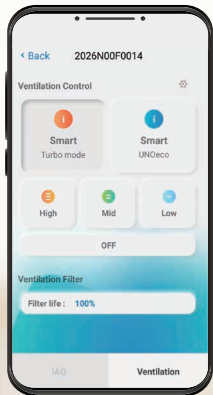

提升您在 WELL 認證的評分

符合WELL、LEED認證以及台灣室內空氣品質法規的要求。

通過RESET認證；採用RESET™ Air v2.0版本的WELL專案也可以同時滿足WELL v2專案的部分空氣品質。

搭配台達的新風系統，WELL認證可額外獲得+9分。

透過室內空氣品質 滿足 ESG 標準

強調建築物內的空氣品質作為支持良好身心狀態和健康的關鍵應用。

良好身心狀態：實現包括高效能新風系統以維持空氣品質和二氧化碳平衡，從而促進建築用戶的身體、心理和情緒健康。

遠端物聯網即時管理

UNO IAQ App 具有即時監控、多設備管理、遠端控制和通風控制等功能，以提升效能。同時，也提供了歷史資料趨勢和指標分析，有助於更深入地了解空氣品質情況。

UNO IAQ App

遠端控制

IAQ資訊

多設備偵測

歷史資料曲線圖

IoT