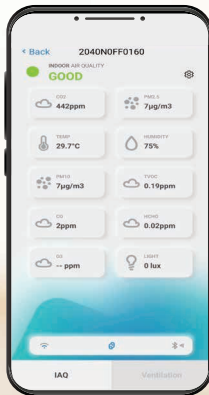

提升您在 WELL 認證的評分

符合WELL、LEED認證以及台灣室內空氣品質法規的要求。

通過RESET認證；採用RESET™ Air v2.0版本的WELL專案也可以同時滿足WELL v2專案的部分空氣品質。

搭配台達的新風系統，WELL認證可額外獲得+9分。

透過室內空氣品質 滿足 ESG 標準

強調建築物內的空氣品質作為支持良好身心狀態和健康的關鍵應用。

良好身心狀態：實現包括高效能新風系統以維持空氣品質和二氧化碳平衡，從而促進建築用戶的身體、心理和情緒健康。

遠端物聯網即時管理

UNO IAQ App 具有即時監控、多設備管理、遠端控制和通風控制等功能，以提升效能。同時，也提供了歷史資料趨勢和指標分析，有助於更深入地了解空氣品質情況。

UNO IAQ App

遠端控制

IAQ資訊

多設備偵測

歷史資料曲線圖

IoT

適用於各種環境的 UNOnext

- 可準確偵測室內有害健康之空氣因子
- 第三方實驗室檢驗證明，並提供現場校正服務
- 即插即用，快速瀏覽即時室內環境資訊
- 歷史資料趨勢及指標分析，雲端資料保存
- 智慧連動空調或新風系統改善空氣品質

PM2.5

PM10

CO₂

TVOC

溫度

濕度