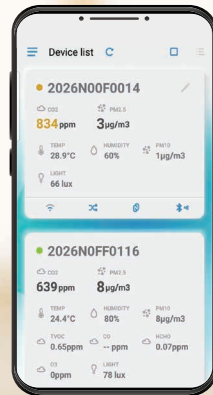

遠端物聯網即時管理

UNO IAQ App 具有即時監控、多設備管理、遠端控制和通風控制等功能，以提升效能。同時，也提供了歷史資料趨勢和指標分析，有助於更深入地了解空氣品質情況。

UNO IAQ App

遠端控制

IAQ資訊

多設備偵測

歷史資料曲線圖

IoT

適用於各種環境的 UNOnext

- 可準確偵測室內有害健康之空氣因子
- 第三方實驗室檢驗證明，並提供現場校正服務
- 即插即用，快速瀏覽即時室內環境資訊
- 歷史資料趨勢及指標分析，雲端資料保存
- 智慧連動空調或新風系統改善空氣品質

PM2.5

PM10

CO₂

TVOC

溫度

濕度