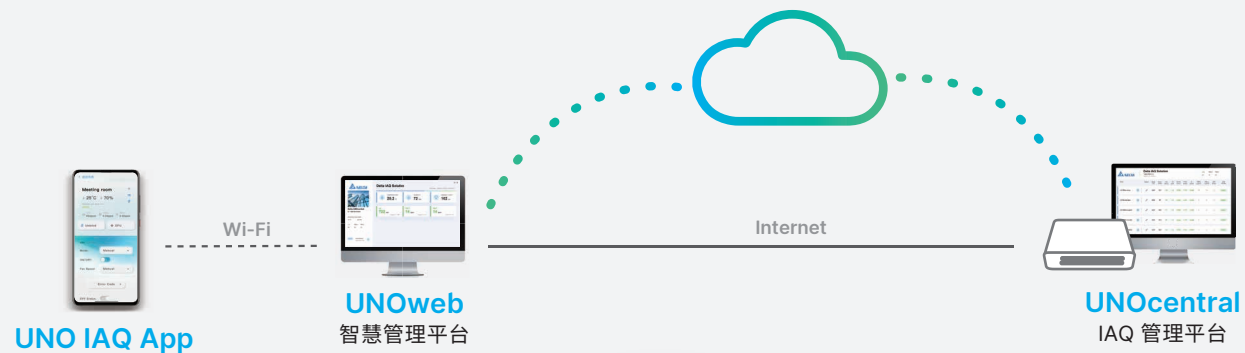

遠端物聯網即時管理

UNO IAQ App 具有即時監控、多設備管理、遠端控制和通風控制等功能，以提升效能。同時，也提供了歷史資料趨勢和指標分析，有助於更深入地了解空氣品質情況。

UNO IAQ App

遠端控制

IAQ資訊

多設備偵測

歷史資料曲線圖

IoT

適用於各種環境的 UNOnext

- 可準確偵測室內有害健康之空氣因子
- 第三方實驗室檢驗證明，並提供現場校正服務
- 即插即用，快速瀏覽即時室內環境資訊
- 歷史資料趨勢及指標分析，雲端資料保存
- 智慧連動空調或新風系統改善空氣品質

PM2.5

PM10

CO₂

TVOC

溫度

濕度

CO

HCHO

O₃

了解更多

藍牙/Wi-Fi

uno[®]
next

UNOnext
室內空氣品質偵測器

Modbus RTU, TCP/IP