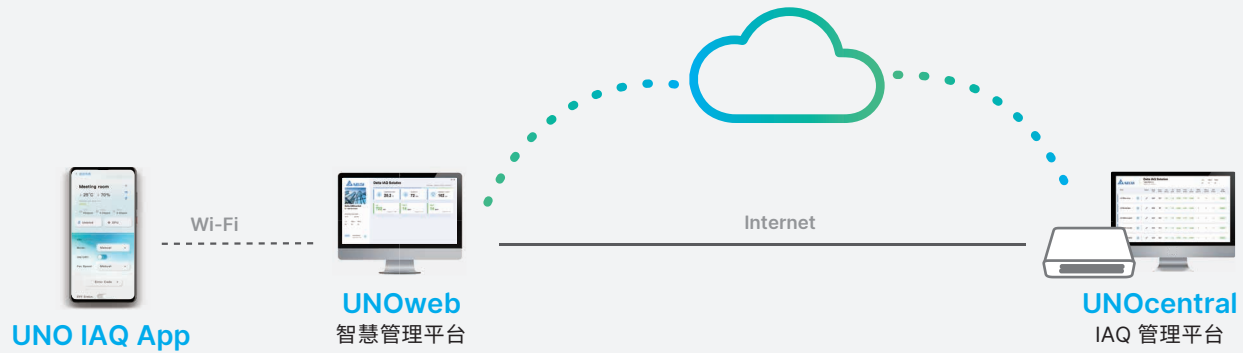

PM1

PM2.5

PM10

CO₂

TVOC

溫度

濕度

了解更多

樓宇自動化系統

挑選合適的UNO

準備好探索多樣選擇，輕鬆將其整合到您的智慧家庭或商業建築中。無論您追求健康、抗過敏，或僅渴望呼吸清新空氣，我們的產品都是您打造理想生活環境的不二之選，為您帶來更健康、更清新的生活體驗。

規格	UNOnext				UNOlite		
	UNO-6SW	UNO-7TB	UNO-9SW	UNO-10SW	UNO-L/UNO-L1	UNO-LW	UNO-LWD
尺寸	14.2cm(L) x 6.8cm(W) x 4.2 cm(D)				14.2cm(L) x 6.8cm(W) x 4.2 cm(D)		
重量	208 g				188 g		
螢幕	1.3" OLED				—	—	1.3" OLED
工作範圍	0°C 至 50°C, 10-90% RH, IP20				0°C 至 50°C, 10-90% RH		
儲存溫度	-20°C 至 70°C				-20°C 至 70°C		
配件	壁掛、電源變壓器				兩種壁掛式支架： 石膏板支架，電器接拉線盒		
安全性	Open, WPA-PSK, WPA2 PSK				Open, WPA-PSK, WPA2 PSK		
認證	CE, FCC/ISED(IC), NCC, JRF, RCM, SRRC, NBTC, WPC, IMDA				CE, FCC/ISED(IC), SRRC, NCC, JRF, NBTC, SRIM, WPC, IMDA		CE, FCC/ISED(IC), NCC
保固	1年				1年		