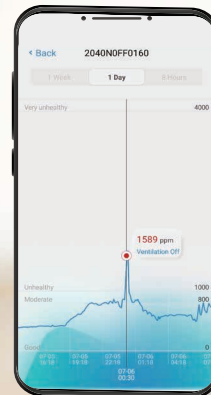

遠端物聯網即時管理

UNO IAQ App 具有即時監控、多設備管理、遠端控制和通風控制等功能，以提升效能。同時，也提供了歷史資料趨勢和指標分析，有助於更深入地了解空氣品質情況。

UNO IAQ App

遠端控制

IAQ資訊

多設備偵測

歷史資料曲線圖

IoT

適用於各種環境的 UNOnext

- 可準確偵測室內有害健康之空氣因子
- 第三方實驗室檢驗證明，並提供現場校正服務
- 即插即用，快速瀏覽即時室內環境資訊
- 歷史資料趨勢及指標分析，雲端資料保存
- 智慧連動空調或新風系統改善空氣品質

PM2.5

PM10

CO₂

TVOC

溫度

濕度