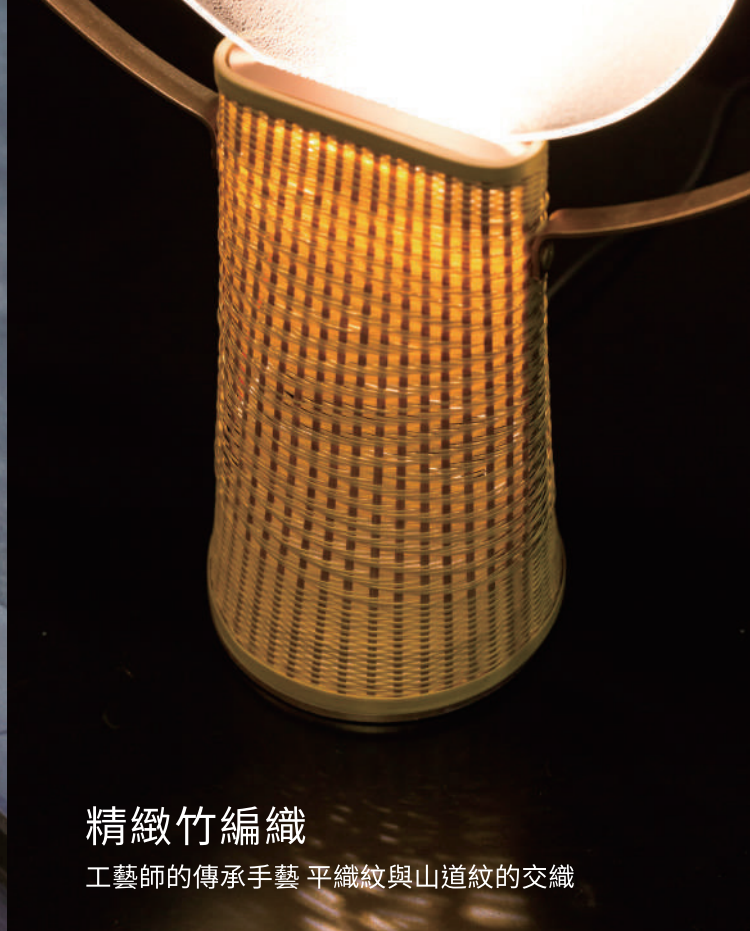

台達M+ 護智專利

溫柔靜好的護智新生活
讓先進的護智科技成為您的生活陪伴

日
出

SUNRISE

中國甲骨文字(日)以天體的圓與中心的點描繪了日的象形，將這個美麗的古字從大地中升起，形塑出動人的日出時刻。

Designed by Xcellent

兩款尺寸

可滿足不同使用情境

Ø100mm

精緻竹編織

工藝師的傳承手藝 平織紋與山道紋的交織

權威實驗結果證實接受40Hz光源

40Hz光源 刺激腦力活泉

權威實驗結果證實接受40Hz光源刺激使用六個月後，記憶及認知退化速度顯著減緩83%以上*。腦部的類澱粉蛋白沈積，是學界認為失智症的主要成因，40Hz光源可顯著降低類澱粉蛋白沈積。台達專利複頻科技，將擾人的40Hz頻率包覆在閱讀燈光中，可以享受自然燈光，同時保健腦部！

資料來源*

台北市內湖區瑞光路186號
電話: + 886 2 8797 2088
傳真: + 886 2 6606 3308
email: LS.Sales@deltaww.com