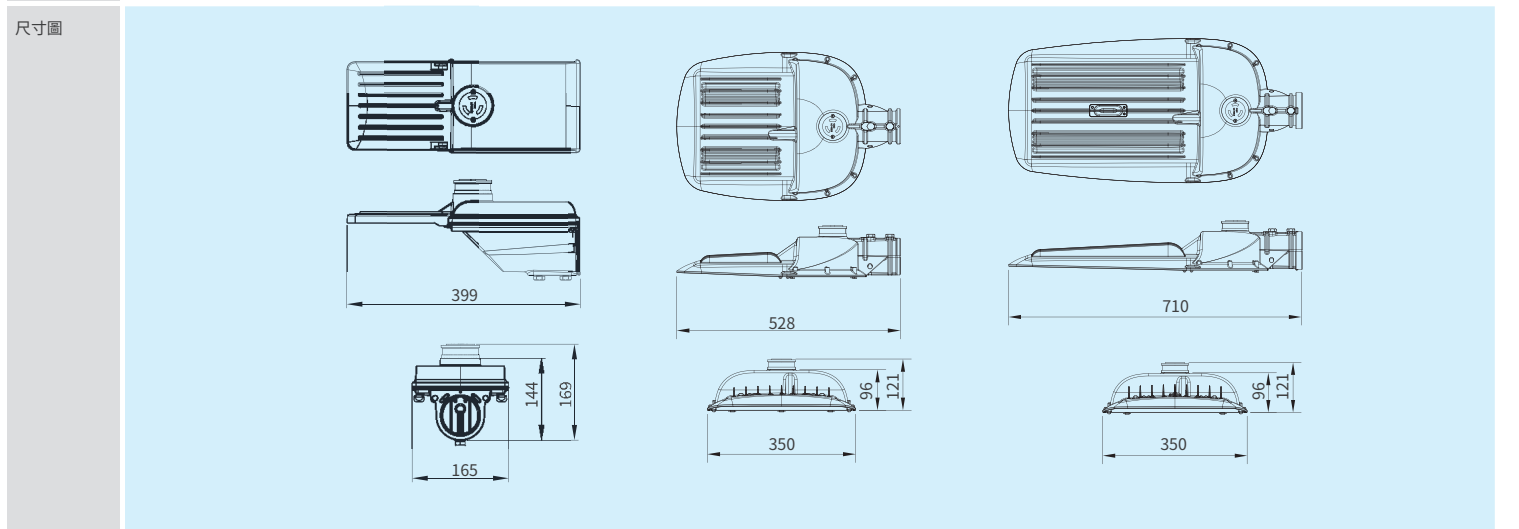

景觀照明

公園照明

www.deltaww.com

| | SLDF3Y2M 1BT-1C | SLDF3N2M 1BT-1C | SLDF4Y2M 1BT-1C | SLDF4N2M 1BT-1C | SLDF7Y2M 1BT-1C | SLDF7N2M 1BT-1C | SLDF7Y2M 1BT-2C | SLDF7N2M 1BT-2C | SLDFAY2M 1BT-1C | SLDFAN2M 1BT-1C | SLDFEY2M 1BT-1C | SLDFEN2M 1BT-1C | SLDFEY2M 1BT-2C | SLDFEN2M 1BT-2C |
|--------|-----------------------|--------------------|--------------------|--------------------|--------------------|--------------------|--------------------|--------------------|--------------------|--------------------|--------------------|--------------------|--------------------|--------------------|
| 額定輸出流明 | 3,500 lm | | 5,250 lm | | 9,750 lm | | | | 14,700 lm | | 18,000 lm | | 20,000 lm | |
| 額定電壓 | 110/220 Vac, 50/60 Hz | | | | | | | | | | | | | |
| 額定消耗功率 | 25 W | | 35 W | | 65 W | | | | 100 W | | 130 W | | | |
| 額定發光效率 | 155 lm/W | | 150 lm/W | | 150 lm/W | | 155 lm/W | | 150 lm/W | | 150 lm/W | | 160 lm/W | |
| 演色性 | >70 Ra | | | | | | | | | | | | | |
| 色溫 | 3,000 K | 5,000 K | 3,000 K | 5,000 K | 3,000 K | 5,000 K | 3,000 K | 5,000 K | 3,000 K | 5,000 K | 3,000 K | 5,000 K | 3,000 K | 5,000 K |
| 操作溫度 | -20~50 °C | | | | | | | | | | | | | |
| 功率因子 | > 0.92 | | | | > 0.95 | | | | | | | | | |
| 防護等級 | IP66 | | | | | | | | | | | | | |
| 安規 | CNS15233/ 全台報告/ RoHs | | | | | | | | | | | | | |
| LED壽命 | L70 > 50,000 hrs | | | | | | | | | | | | | |
| 重量 | 2.9 Kg | | | | 5.3 Kg | | | | 7.2 Kg | | | | | |