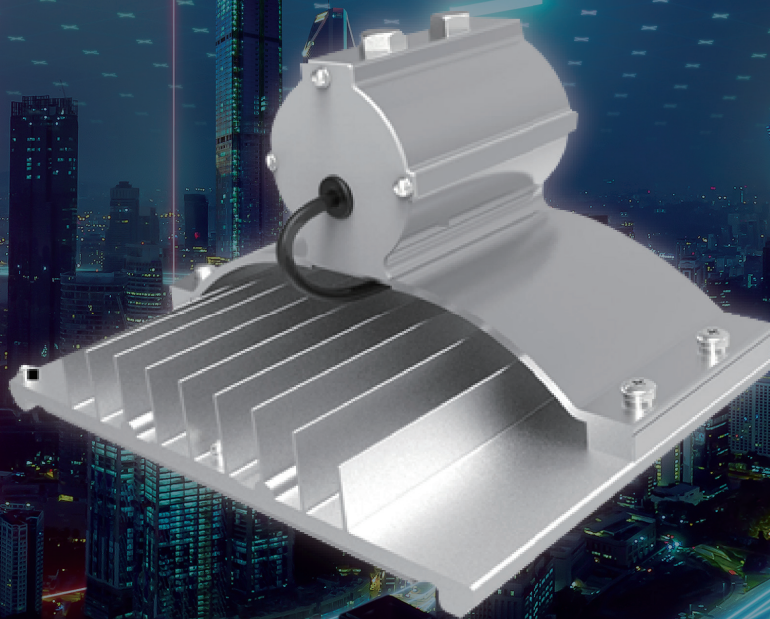

STREET LIGHTING

## 路燈

# SLDD Series

造型輕巧 超高能效戶外智慧型照明燈具

- 電源供應器及LED光源採模組化設計，易於更新升級
- 燈具突波防護等級10KV
- 通過17級風以上風洞測試
- 通過3G ANSI C136.31震動測試
- 電源供應器外置易維修，適合長天期保固條件

應用

道路照明

人行道照明

停車場照明

[www.deltaww.com](http://www.deltaww.com)