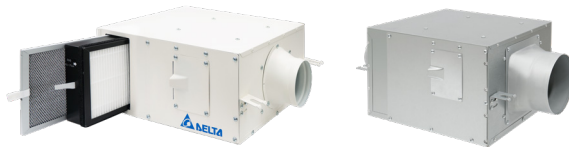

## 全屋淨化新風機 / 負壓排氣型管道扇

安裝便利、輕鬆省事

尺寸精巧不佔空間，只需小型出風口融合室內規劃安排，維持居家裝潢乾淨美觀，亦能安裝於室外陽台；新風機搭載高效雙重過濾網，可有效過濾空汙霧霾有害的PM2.5。