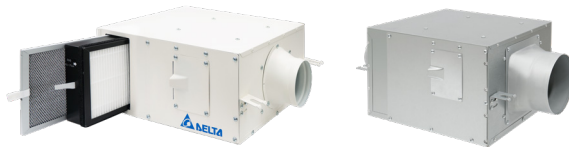

## 全室淨化新風機 / 負壓排氣型管道扇

安裝便利、輕鬆省事

尺寸精巧不佔空間，只需小型出風口融合室內規劃安排，維持居家裝潢乾淨美觀，亦能安裝於室外陽台；新風機搭載高效雙重過濾網，可有效過濾空汙霧霾有害的PM2.5。