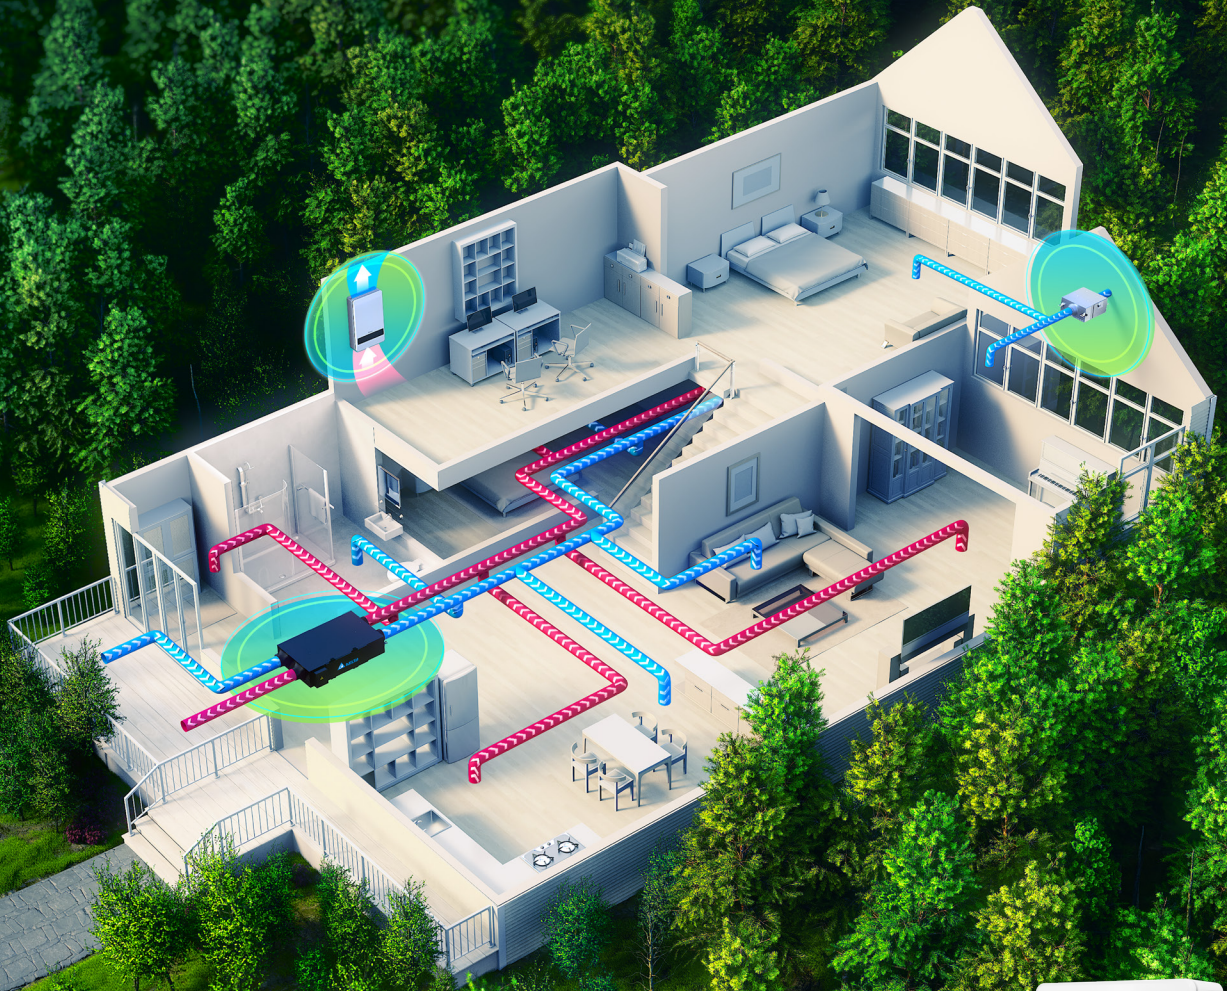

# 全屋換氣 全家健康

台達新風系統 把自然吹進你家

## PM2.5 直流變頻全熱交換器

四季使用，舒適節能

全年皆可持續運轉並引進室外空氣，內建全熱交換心，因應四季調節室內溫濕度，減輕空調主機運作負荷，搭載高效三重過濾網，可有效過濾有害的PM2.5，讓居家空間健康又節能。

## 全室淨化新風機 / 負壓排氣型管道扇

安裝便利、輕鬆省事

尺寸精巧不佔空間，只需小型出風口融合室內規劃安排，維持居家裝潢乾淨美觀，亦能安裝於室外陽台；新風機搭載高效雙重過濾網，可有效過濾空汙霧霾有害的PM2.5。

## PM2.5 直流變頻全熱交換器

四季使用，舒適節能

全年皆可持續運轉並引進室外空氣，內建全熱交換芯，因應四季調節室內溫濕度，減輕空調主機運作負荷，搭載高效三重過濾網，可有效過濾有害的PM2.5，讓居家空間健康又節能。