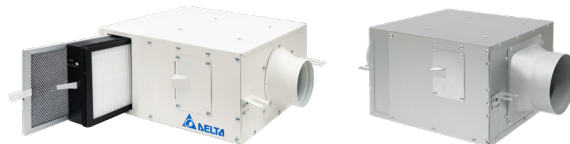

## 全室淨化新風機 / 負壓排氣型管道扇

安裝便利、輕鬆省事

尺寸精巧不佔空間，只需小型出風口融合室內規劃安排，維持居家裝潢乾淨美觀，亦能安裝於室外陽台；新風機搭載高效雙重過濾網，可有效過濾空汙霧霾有害的PM2.5。