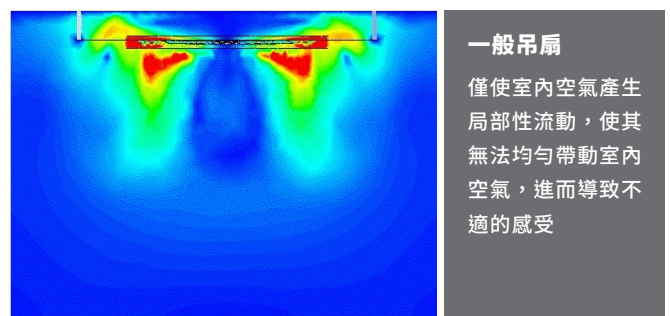

有吊扇風的吹拂，體感溫度會比實際溫度略低 2°C 左右；將冷氣設定 28°C，就會像在 26°C 環境中舒適，且冷氣每調高 1 度就可以省電 6%，健康又節能。

冬循環 向上氣流使暖空氣產生擾動，加速達到室內均溫

搭配暖氣使用可加速暖空氣上升速度，並保持室內空氣的對流，讓室內保持一個舒適環境不悶熱。

強化室內空氣循環

台達 DC 直流遙控吊扇能有效加速室內空氣循環，搭配冷 / 暖空調使用，可使室內迅速達到最佳舒適溫度，也可降低空調壓縮機重複啟動運轉的頻率，減少能源浪費與電費支出。