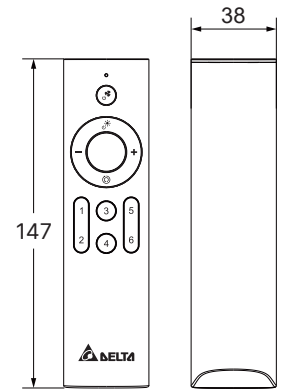

防墜鋼索，加倍保護

全系列吊扇產品皆配備防墜安全鋼索，多一道保護、多一層安心。

VCA523T-BK
黑鷗

VCA523T-WH
白鷗

產品尺寸圖 單位：mm

吊扇

遙控器

產品規格

吊扇

型號	電壓規格	吊扇主體	扇葉材質	最大風量	消耗功率	重量
VCA523T-BK VCA523T-WH	110 V 60 Hz	ABS 質感烤漆	ABS 塑膠	430 m ³ /min (Ref.)	18 W (Ref.)	5.5 Kg

• 風量是本公司測試結果的中心值，有 ±10% 的公差範圍。

• 規格若有變動，將不另行通知。

台達電子工業股份有限公司
33341 桃園市龜山區山鶯路 252 號
聯絡電話：0800-005-966
Email：DELTA.VENTILATION@deltaww.com
www.deltaww.com
VCA523_202309