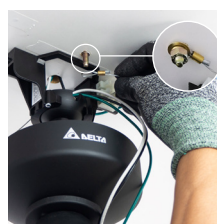

防墜鋼索，加倍保護

全系列吊扇產品皆配備防墜安全鋼索，多一道保護、多一層安心。

VCA523T-BK
黑鷗

VCA523T-WH
白鷗

產品尺寸圖 單位：mm

吊扇

遙控器

產品規格