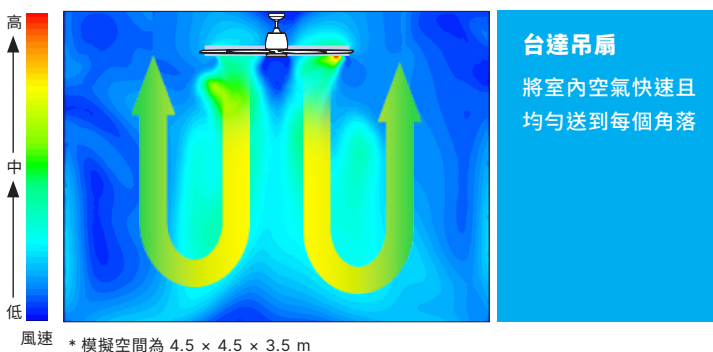

有吊扇風的吹拂，體感溫度會比實際溫度略低 2°C 左右；將冷氣設定 28°C，就會像在 26°C 環境中舒適，且冷氣每調高 1 度就可以省電 6%，健康又節能。

冬循環 向上氣流使暖空氣產生擾動，加速達到室內均溫

搭配暖氣使用可加速暖空氣上升速度，並保持室內空氣的對流，讓室內保持一個舒適環境不悶熱。

強化室內空氣循環

台達 DC 直流遙控吊扇能有效加速室內空氣循環，搭配冷 / 暖空調使用，可使室內迅速達到最佳舒適溫度，也可降低空調壓縮機重複啟動運轉的頻率，減少能源浪費與電費支出。