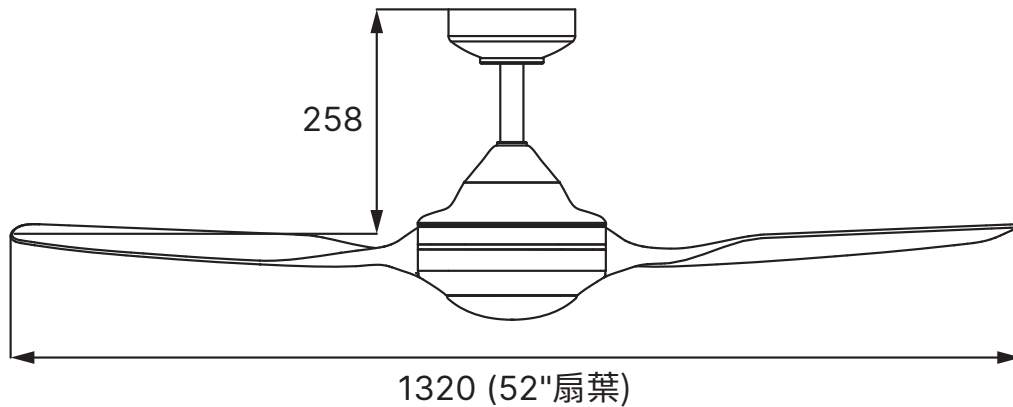

防墜鋼索，加倍保護

全系列吊扇產品皆配備防墜安全鋼索，多一道保護、多一層安心。

VCA523T-BK
黑鷗

VCA523T-WH
白鷗

產品尺寸圖 單位：mm

吊扇

遙控器

產品規格

吊扇

型號	電壓規格	吊扇主體	扇葉材質	最大風量	消耗功率	重量
VCA523T-BK VCA523T-WH	110 V 60 Hz	ABS 質感烤漆	ABS 塑膠	430 m ³ /min (Ref.)	18 W (Ref.)	5.5 Kg

• 風量是本公司測試結果的中心值，有 ±10% 的公差範圍。

• 規格若有變動，將不另行通知。

台達電子工業股份有限公司
33341 桃園市龜山區山鶯路 252 號
聯絡電話：0800-005-966
Email：DELTA.VENTILATION@deltaww.com
www.deltaww.com
VCA523_202309