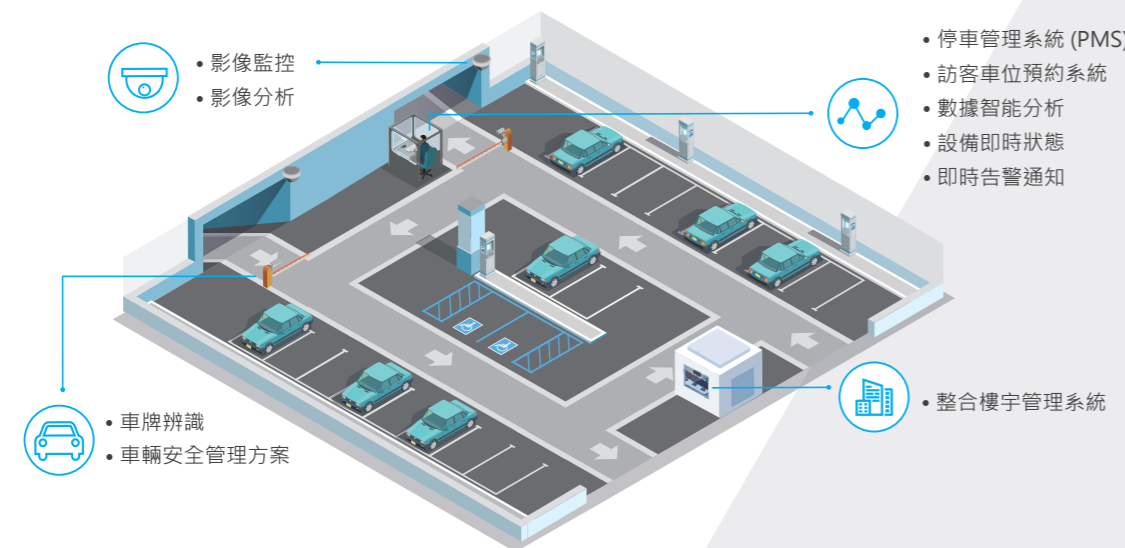

www.deltaww.com

SmartPASS停車管理

停車管理平台

- 即時監測
- 遠端管理
- 歷史紀錄
- 行為分析
- 車位預約

- 透過超廣角車牌辨識及RFID感測技術，結合機器學習特性，即使寬廣的停車場出入口造成大斜角度仍能精準辨識，避免人為造成的疏漏。
- 動態車牌辨識支援，車輛可快速通行，有效提升出入口管制效率。
- 用感測資訊及人工智慧演算法分析場域中所蒐集的車輛的行為模式，及早防範潛在風險，實現停車場全自動化目標。
- 單一管理平台可跨區即時管理各地停車場，降低管理成本與時間。

安全可靠

- 內建AI機器學習技術，提高準確率
- 採用邊緣運算機制，大幅縮短車牌辨識時間
- 即時追蹤車輛出入狀況，了解停車場使用效率

高效便利

- >60度廣角車牌辨識，提高現場安裝彈性
- 可動態辨識車牌，免去停車等待時間
- 結合VIVOTEK車牌辨識攝影機，提升畫面清晰度

輕鬆管理

- 設備狀態總覽即時掌握
- 整合現場CCTV，遠端監控出入口狀況
- 異常狀況即時通知，加速排除問題

易於擴充

- 提供API整合門禁、出勤、訪客預約系統，達到一站式管理
- 整合台達樓控解決方案，實現停車場內空調、照明智慧節能
- 可依需提供客製化服務，如整合e-Tag辨識系統、報表

應用

商辦大樓

工廠

醫院

系統架構

SmartPASS管理平台