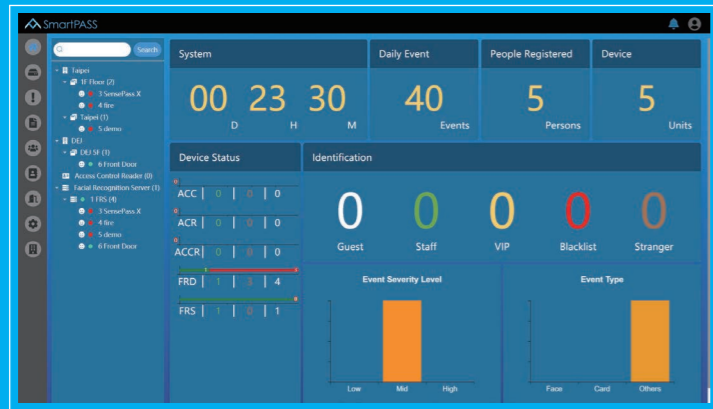

SmartPASS 智慧安防解決方案

Smart

*P*arking Management

*A*ccess Control Management

*S*urveillance Management

*S*olutions and Services

台達SmartPASS智慧安防解決方案是專業的停車管理/門禁管理/監控解決方案管理平台。SmartPASS通過主從式網路架構以執行遠程管理，全方位且強大的系統功能，適用於商用建築、工廠和零售商店等各種應用情境。並可與客戶現有系統整合，減少系統轉與開發人力支出，提供智慧且安全的場域管理。

SmartPASS門禁管理

SmartPASS管理平台的圖形化分析協助管理者全面了解目前門禁使用者行為活動

台達SmartPASS門禁管理應用AI人臉辨識及RFID雙因子識別技術，整合VIVOTEK晶睿通訊的網路攝像機、台達門禁讀卡器和人臉辨識設備等，提供高效辨識與易於管理維護的門禁解決方案。管理平台採用主從式網路架構，並可利用手機APP執行遠程管理。結合人員門禁、考勤、行蹤軌跡等行為紀錄，利用數據分析及人工智慧演算法剖析員工行為模式，預先察覺異常，並有效管控人員進出許可權，以智慧影像分析技術監測場域風險，結合即時通報功能提升場域安全。SmartPASS是功能強大且具高彈性的門禁管理系統，提供便利安全空間的同時，也可作為安防管理平台將門禁管理、停車場管理及影像監控方案整合為單一解決方案。適用於商用建築、工廠和零售商店等各種應用情境。

高效辨識

- 即使戴口罩都能在0.3秒內完成AI人臉識別，快速通關。
- 非接觸式熱成像體溫量測，加強防疫效果。

彈性設置

- 彈性化整合臉部辨識與RFID刷卡感應於單一管理平台，滿足不同場域管理需求。
- 人員群組可與門控設備群組自由配對，迅速設定門禁權限。
- 依管理情境設置不同時段、區域權限。

增值服務

- Web介面滿足行動裝置遠端管理需求。
- 結合影像管理系統，即時回放告警事件。

多方整合

- 運用原有網路攝影機，透過臉辨識演算機制，升級為具臉辨功能門禁系統。
- 易與第三方系統整合，如考勤、餐務、訪客預約等系統。提供開放API。
- 與台達樓宇自動化平台高度整合，提供多元智慧化方案。

應用

商辦大樓

- 避免員工代刷卡，實現高效率的無感管理
- 即時監控，第一時間得知設備異常立即處理
- 整合公司現有系統，節省系統整合時間

工廠

- 結合人事出勤系統準確計算正確工時，提升效率
- 輪班制員工及外賓進出多而雜，管理紀錄無漏洞
- 網頁介面即時遠端監控及控制，提升維護效率

系統架構