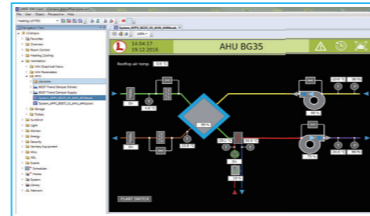

第三方系統

網路安全

資料庫

視訊管理系統 (VAST2)

門禁管理系統 (SmartPass)

樓宇管理系統 (LWEB)

樓宇管理系統 (enteliWEB)

台達能源在線 (Delta Energy Online)

路燈管理系統 (Street Light Management System)

行為分析

車牌識別

路徑分析

視頻影像內容分析

程式語言

電子郵件

簡訊