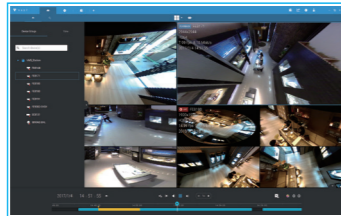

門禁管理系統 (SmartPass)