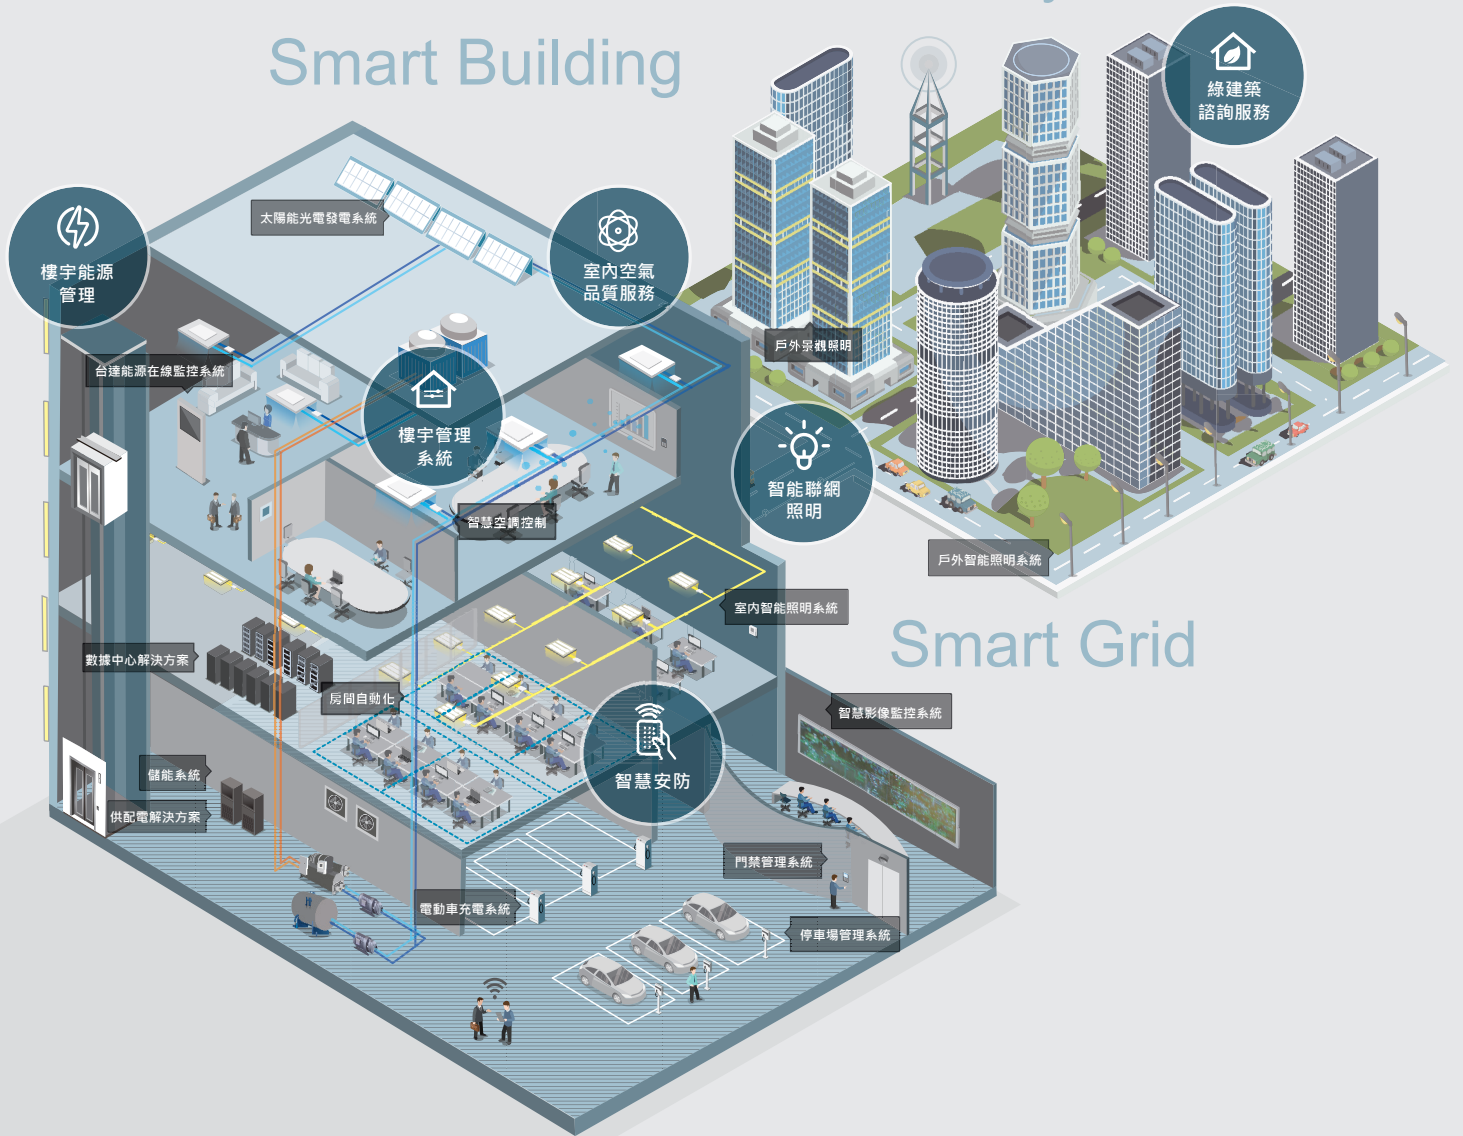

Smart City

Smart Building

台達樓宇自動化解決方案

Delta Building Automation Solutions

台達樓宇自動化解決方案

作為樓宇自動化解決方案的領導廠商，台達提供以人為本、高效節能、安全且基於IoT的樓宇自動化管理平台，運用邊緣計算技術和Cloud-ready功能，優化設備運行效率和建築效能。

台達的整合樓宇解決方案將樓宇運行維護網路與IP網路兩者無縫連接，從而擴展了智慧建築的可能性。台達作為可靠的綠色建築顧問，提供建築相關的增值服務，為全球客戶實現“Smart Building for Better Living”的願景。

最佳化

企業級能源分析與樓宇監控系統，協助客戶提升設備營運效率與節能。

安全性

智慧安防解決方案保障用戶與資產安全，事先預防任何意外造成的損失。

以人為本

透過認知運算技術，有效利用用戶經驗、反饋與行為分析，讓樓宇環境更符合使用者的需求。

物聯網

智慧樓宇管理平台(iBMS)