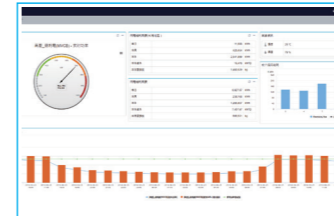

路燈管理系統 (Street Light Management System)

行為分析

車牌識別

路徑分析

視頻影像內容分析

程式語言

電子郵件

簡訊