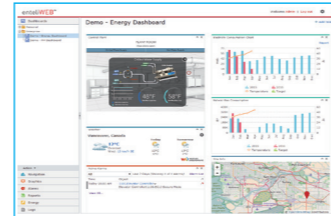

第三方系統

網路安全

資料庫

視訊管理系統 (VAST2)

門禁管理系統 (SmartPass)

樓宇管理系統 (LWEB)

樓宇管理系統 (enteliWEB)

台達能源在線 (Delta Energy Online)

路燈管理系統 (Street Light Management System)

行為分析

車牌識別

路徑分析

視頻影像內容分析

程式語言

電子郵件

簡訊