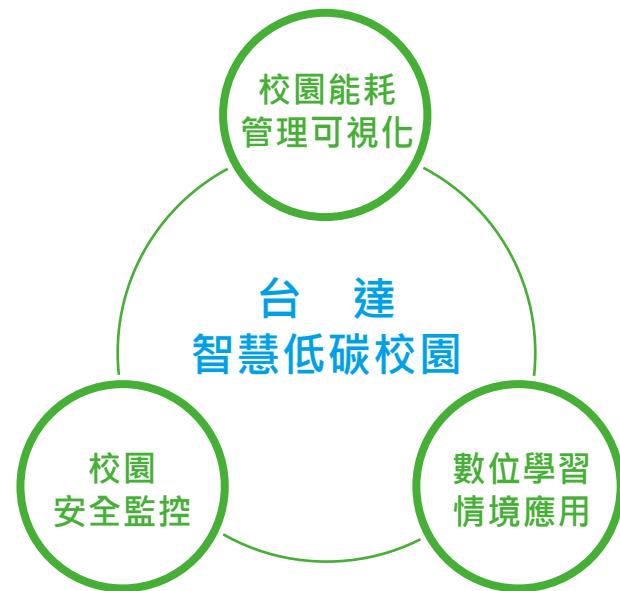

台達智慧低碳校園

整合教育資訊科技、能源管理、節能教育、安全監控等各領域解決方案，台達提供跨平台跨載具的智慧校園整合服務，協助各級學校打造新世代「智慧低碳校園」。

台達智慧低碳校園 解決方案

台達智慧低碳校園理念：

- 推動校園能源管理雲平台，建立校園能耗履歷
- 整合數位教學內容/設備/雲平台，發展特色教學
- 結合節能教育內容與師資培訓，推廣節能教育

台達智慧低碳校園解決方案

1. 台達能源在線 (Delta Energy Online)