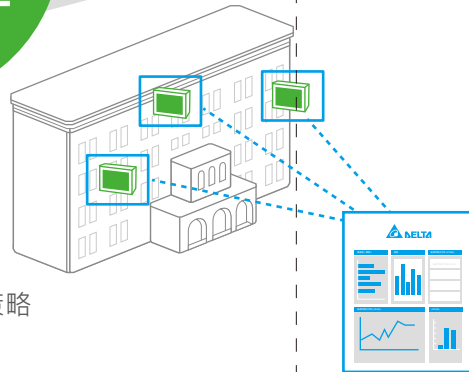

台達智慧低碳校園

整合教育資訊科技、能源管理、節能教育、安全監控等各領域解決方案，台達提供跨平台跨載具的智慧校園整合服務，協助各級學校打造新世代「智慧低碳校園」。

台達智慧低碳校園 解決方案

台達智慧低碳校園理念：

- 推動校園能源管理雲平台，建立校園能耗履歷
- 整合數位教學內容/設備/雲平台，發展特色教學
- 結合節能教育內容與師資培訓，推廣節能教育

台達智慧低碳校園解決方案

1. 台達能源在線 (Delta Energy Online)

- 全能耗監測管理平台
- 多元能源數據整合管理
- 能源診斷、耗能監控、節能策略
- 即時遠端能源監控

2. 智慧監控與可視化運營管理系統

- 校園管理資訊儀錶板
- 整合即時校園安全監控

3. 資料中心基礎設施解決方案

- 獨特智慧模組一體化空調與機櫃設計
- 整體機房節能20%以上、基礎設施節能40%以上
- 平均PUE值<1.6的卓越成果

4. 綠能微型機房(櫃)

- 一站式解決方案
- 節省25%以上電力
- 降低機房用電量及管理成本

3. 超寬屏互動旗艦教室方案

- 超寬屏情境模擬
- 多視窗畫面共享
- 跨平台跨載具，適合多人協同互動

4. 遠距教學直播平台

- 即時線上學生與老師互動式影音教學
- 支援一對一、一對多、教室對教室多種連線情境
- 授課過程與師生問答互動錄影存檔

5. 能源教育特色教學

- 推動教師能源工作坊、進行培訓研習
- 協助節能教案與教材製作
- 結合校園能耗模式推動節能教育

1. 動態人臉辨識系統

- 動態人臉辨識，分析速率<0.2秒
- 多重目標鎖定，辨識準確率高
- 快速比對危險名單，即時告警