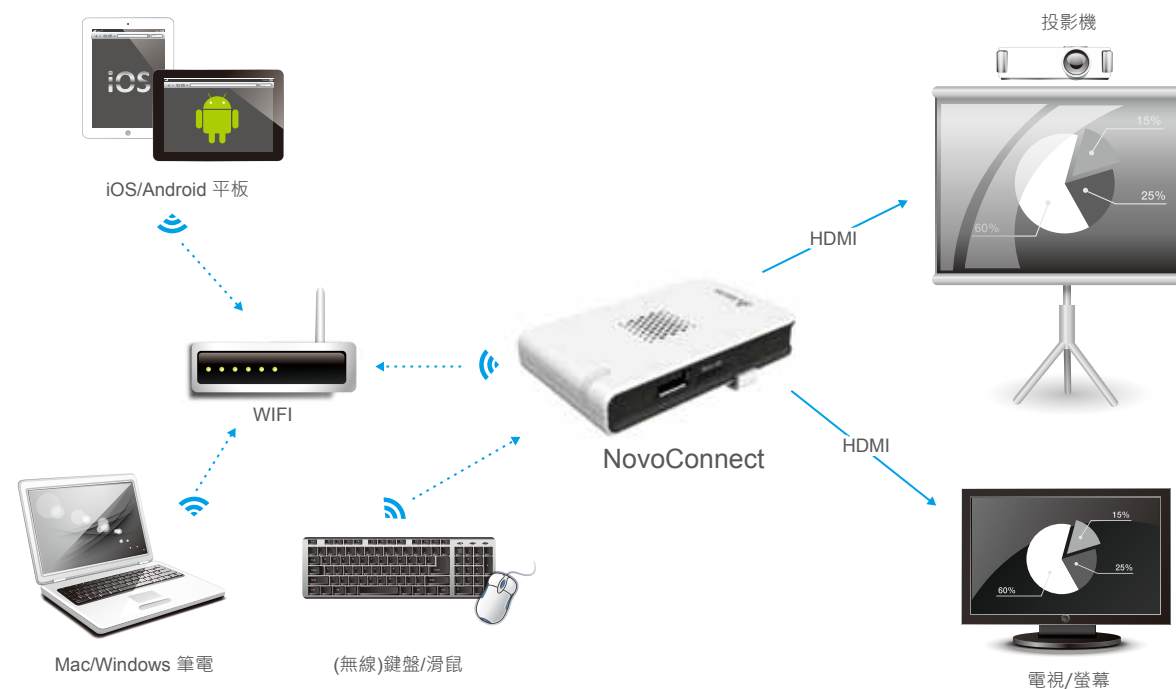

education@delta.com.tw

 **台 達**
DELTA
Smarter. Greener. Together.

台灣精品
2014

 **台 達**
DELTA
Smarter. Greener. Together.

產品介紹

NovoConnect 是一個支持筆電、平板等多平臺混合使用的高解析度無線投影設備，可搭配雲端資源，創造畫面可指定切換、易於互動溝通的會議簡報與教室教學環境。

主要特色

本裝置搭載簡報管理系統，可流暢地進行各平臺間的簡報管理和畫面切換，讓會議主席或授課老師輕鬆進行以下動作：

1. 一鍵即可切換簡報畫面
2. 預覽簡報投影資料
3. 密碼登入機制，機密不外洩
4. 支持同時連線用戶最多達64位

雲端資源使用和資料存取

簡報過程NovoConnect 亦可利用WiFi連結雲端資源，如Google Drive, Dropbox, SkyDrive, SlideShare 等，讓您隨時隨地輕鬆補充簡報資料，讓討論更具效率及彈性。

多畫面互動協作

NovoConnect 最多可一次呈現四個簡報畫面，讓與會者可輕易分享資源、比較想法或互相合作討論；亦可結合互動式電子白板使用，在會議或教室環境中達到互動簡報效果。

個人行動簡報

NovoConnect 讓行動簡報更輕鬆！只要事先下載專屬APP，再使用NovoConnect 熱點模式連結，即可輕易地隨時隨地使用平板裝置無線投影，達到個人行動簡報的機動性！

支援以下連線模式

1. 網路模式：簡報進行 同時上網不中斷

2. 熱點模式：不需路由器 外出簡報隨插即用

* 熱點模式支持同時連線用戶最多8位