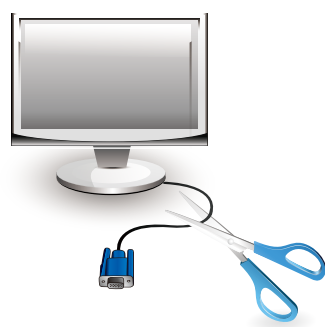

education@delta.com.tw

 **台 達**
DELTA
Smarter. Greener. Together.

台灣精品
2014

 **台 達**
DELTA
Smarter. Greener. Together.

產品介紹

NovoConnect 是一個支持筆電、平板等多平臺混合使用的高解析度無線投影設備，可搭配雲端資源，創造畫面可指定切換、易於互動溝通的會議簡報與教室教學環境。

主要特色

多平台無線投影

NovoConnect 無線簡報協作系統可同時支持以下多種設備的即時無線投影：

- iOS 平板裝置
- Android 平板裝置
- Windows 電腦
- MAC 電腦

無需連結電腦即可使用

NovoConnect 結合投影機或其他顯示設備後，不需連結電腦，即可成為無線簡報協作系統；簡報前只需將檔案放在microSD記憶卡中，插入NovoConnect 裝置，即可直接投影討論。

一鍵搞定會議簡報管理

本裝置搭載簡報管理系統，可流暢地進行各平臺間的簡報管理和畫面切換，讓會議主席或授課老師輕鬆進行以下動作：

1. 一鍵即可切換簡報畫面
2. 預覽簡報投影資料
3. 密碼登入機制，機密不外洩
4. 支持同時連線用戶最多達64位

雲端資源使用和資料存取

簡報過程NovoConnect 亦可利用WiFi連結雲端資源，如Google Drive, Dropbox, SkyDrive, SlideShare 等，讓您隨時隨地輕鬆補充簡報資料，讓討論更具效率及彈性。