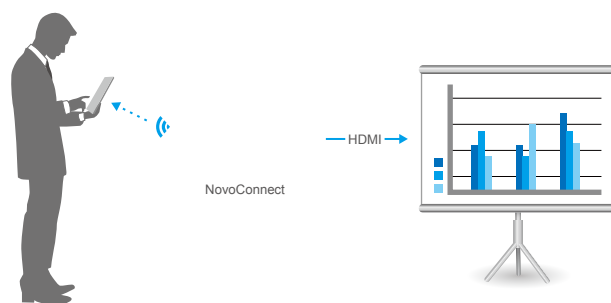

多平台無線投影

NovoConnect 無線簡報協作系統可同時支持以下多種設備的即時無線投影：

- iOS 平板裝置
- Android 平板裝置
- Windows 電腦
- MAC 電腦

無需連結電腦即可使用

NovoConnect 結合投影機或其他顯示設備後，不需連結電腦，即可成為無線簡報協作系統；簡報前只需將檔案放在microSD記憶卡中，插入NovoConnect 裝置，即可直接投影討論。

一鍵搞定會議簡報管理

本裝置搭載簡報管理系統，可流暢地進行各平臺間的簡報管理和畫面切換，讓會議主席或授課老師輕鬆進行以下動作：

1. 一鍵即可切換簡報畫面
2. 預覽簡報投影資料
3. 密碼登入機制，機密不外洩
4. 支持同時連線用戶最多達64位

雲端資源使用和資料存取

簡報過程NovoConnect 亦可利用WiFi連結雲端資源，如Google Drive, Dropbox, SkyDrive, SlideShare 等，讓您隨時隨地輕鬆補充簡報資料，讓討論更具效率及彈性。

多畫面互動協作

NovoConnect 最多可一次呈現四個簡報畫面，讓與會者可輕易分享資源、比較想法或互相合作討論；亦可結合互動式電子白板使用，在會議或教室環境中達到互動簡報效果。

個人行動簡報

NovoConnect 讓行動簡報更輕鬆！只要事先下載專屬APP，再使用NovoConnect 熱點模式連結，即可輕易地隨時隨地使用平板裝置無線投影，達到個人行動簡報的機動性！

支援以下連線模式

1. 網路模式：簡報進行 同時上網不中斷

2. 熱點模式：不需路由器 外出簡報隨插即用

* 熱點模式支持同時連線用戶最多8位