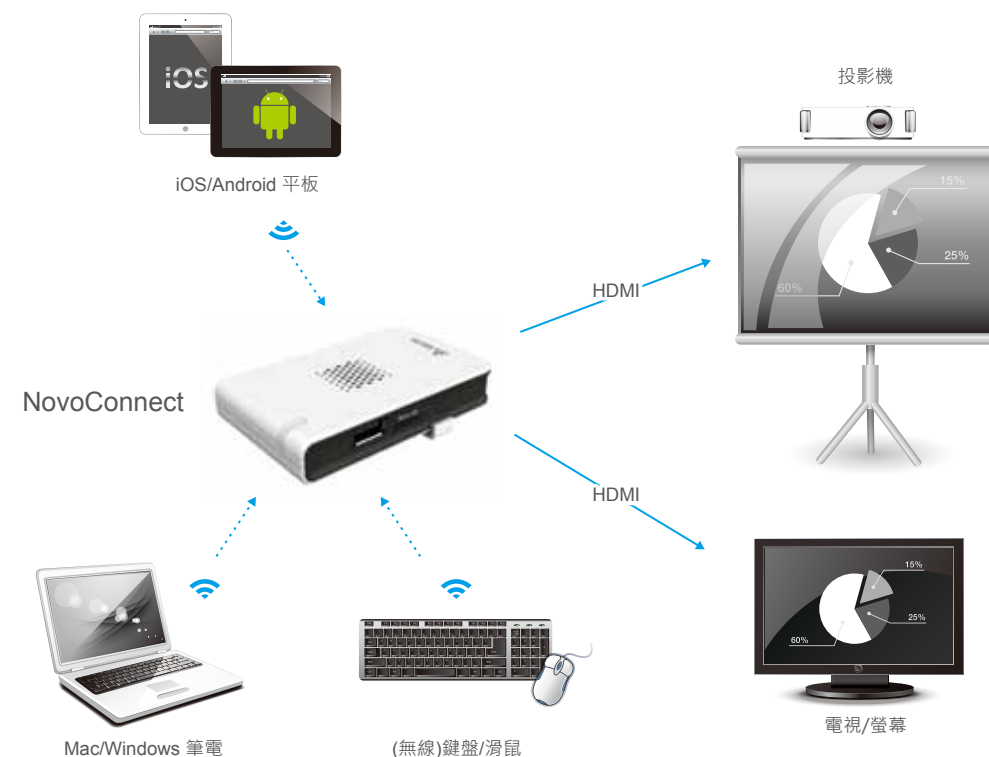

education@delta.com.tw

 **台 達**
DELTA
Smarter. Greener. Together.

台灣精品
2014

 **台 達**
DELTA
Smarter. Greener. Together.

產品介紹

NovoConnect 是一個支持筆電、平板等多平臺混合使用的高解析度無線投影設備，可搭配雲端資源，創造畫面可指定切換、易於互動溝通的會議簡報與教室教學環境。

主要特色

本裝置搭載簡報管理系統，可流暢地進行各平臺間的簡報管理和畫面切換，讓會議主席或授課老師輕鬆進行以下動作：

1. 一鍵即可切換簡報畫面
2. 預覽簡報投影資料
3. 密碼登入機制，機密不外洩
4. 支持同時連線用戶最多達64位

雲端資源使用和資料存取

簡報過程NovoConnect 亦可利用WiFi連結雲端資源，如Google Drive, Dropbox, SkyDrive, SlideShare 等，讓您隨時隨地輕鬆補充簡報資料，讓討論更具效率及彈性。

多畫面互動協作

NovoConnect 最多可一次呈現四個簡報畫面，讓與會者可輕易分享資源、比較想法或互相合作討論；亦可結合互動式電子白板使用，在會議或教室環境中達到互動簡報效果。

個人行動簡報

NovoConnect 讓行動簡報更輕鬆！只要事先下載專屬APP，再使用NovoConnect 熱點模式連結，即可輕易地隨時隨地使用平板裝置無線投影，達到個人行動簡報的機動性！

支援以下連線模式

1. 網路模式：簡報進行 同時上網不中斷

2. 熱點模式：不需路由器 外出簡報隨插即用

* 熱點模式支持同時連線用戶最多8位